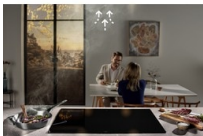

Funkce Breeze v tichosti osvěží vzduch

Jakmile dokončíte přípravu jídla, stiskněte tlačítko Breeze. Stupeň odsávání se omezí na velmi tiché minimum a v tomto režimu bude odsavač pracovat 60 minut. V klidu si tak můžete užívat své jídlo a vzduch v kuchyni se mezitím osvěží.