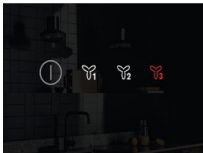

Odsavač par, který doplní vaši kuchyň

Náš jedinečný a moderní odsavač par byl navržen tak, aby doplnil další kuchyňské spotřebiče z této řady. Účinné čištění vzduchu a elegantní vzhled vytvářejí dokonalou rovnováhu mezi designem a funkcí.